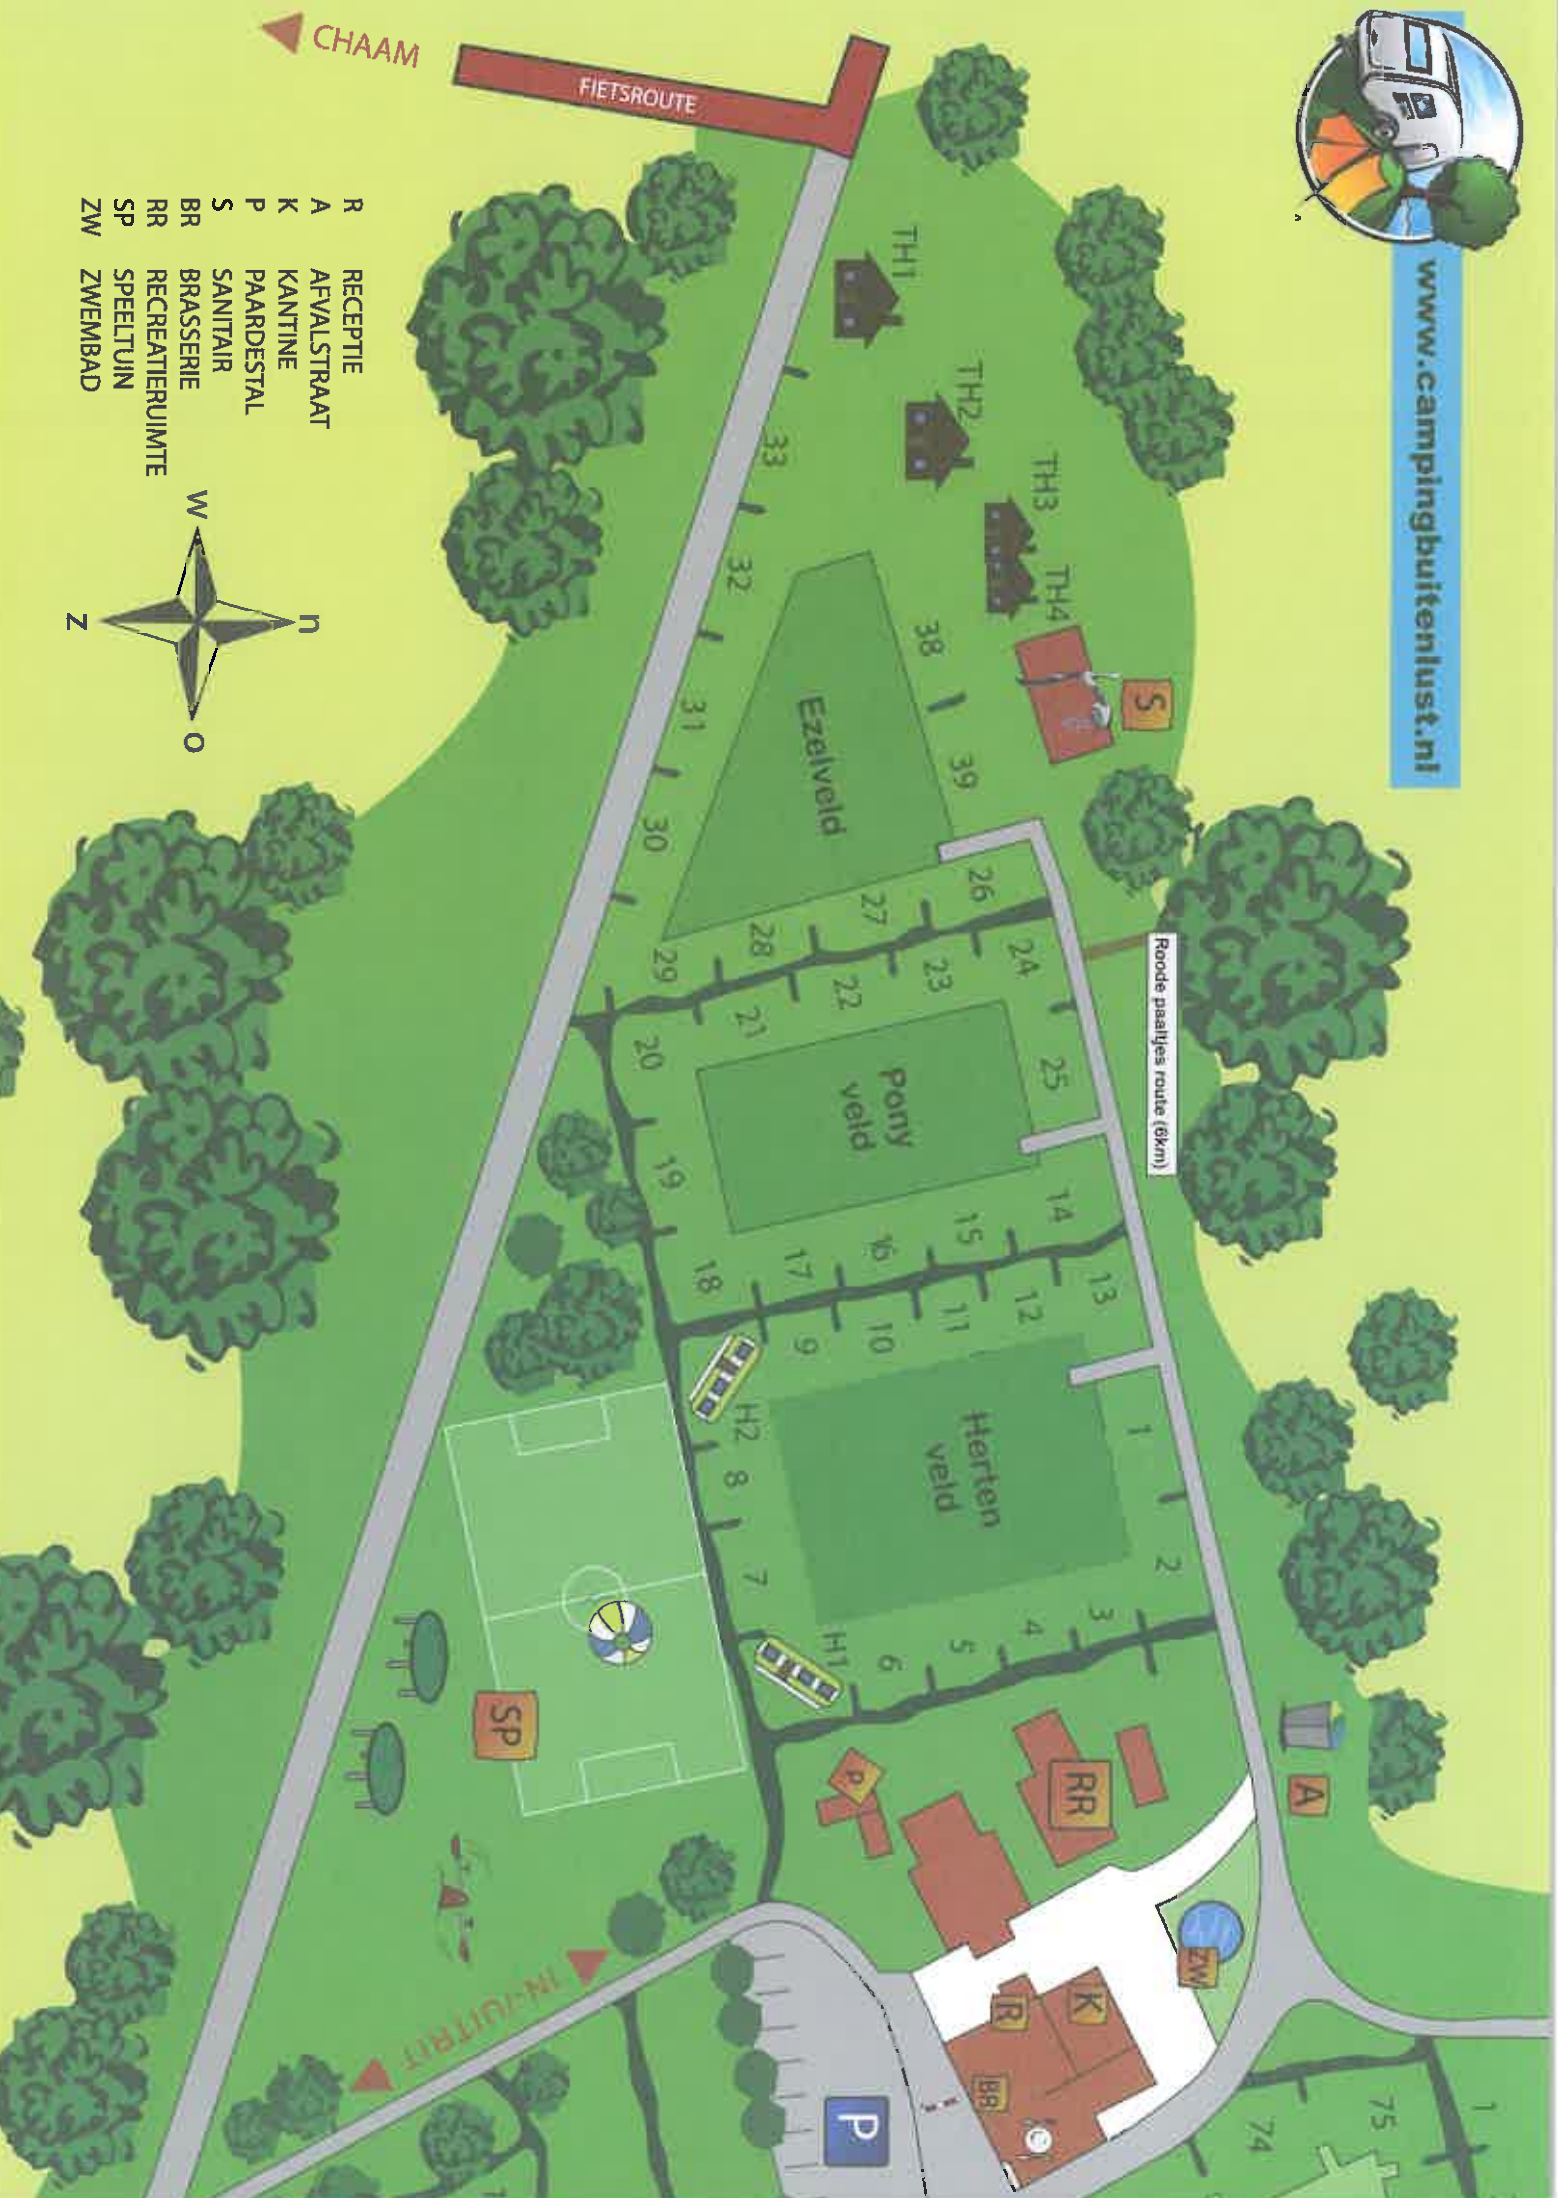

[www.campingbuitenlust.nl](http://www.campingbuitenlust.nl)

- R RECEPTIE
- A AFVALSTRAAT
- K KANTINE
- P PAARDESTAL
- S SANITAIR
- BR BRASSERIE
- RR RECREATIERUIMTE
- SP SPELTUIN
- ZW ZWEMBAD

- Receptie
- Woonhuis
- Paardenstal
- Parkeren
- Afvalcontainer
- Het Clubhuis
- Brasserie
- Trekkershutten
- Verhuur caravan
- Groenafval
- Speeltuin
- Trampoline
- Sportveld
- Zwembad
- Toiletgebouw
- Passantenplaatsen
- Jaarplaatsen
- Wandel-/bospad

ALPHEN 4 km

METSJELI

PUTVENWEG

CHAAM